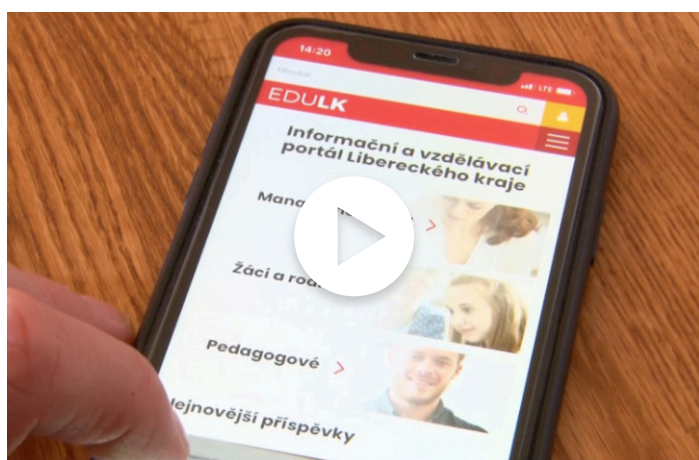

# Krajský portál o školách je v novém

Kdo se chce dozvědět podrobnosti o školství napříč regionem, může využít nabídky Informačního a vzdělávacího portálu Libereckého kraje, známého pod názvem EDULK. Ten obsahuje podrobné informace o základních a středních školách – například důležité termíny akcí či seminářů, ale i informace určené pro školní hospodáře nebo uchazeče o studium na střední škole. Web, jehož adresa zní [www.edulk.cz](http://www.edulk.cz), prošel navíc velkou inovací, díky níž je přehlednější, uživatelsky přítečnější a rozrostl se o řadu novinek. Je to pomyslný dárek tomuto portálu k desátým narozeninám, které bude mít příští rok. Novinkou je například možnost využití uzavřeného diskusního fóra pro specializované pracovníky. Formuláře pomohou urychlit sběr dat od škol a školských zařízení. To výrazně zjednoduší způsob komunikace a zkvalitní služby. Původní podoba portálu sloužila také k umístování informací, metodiky nebo studijních podkladů. To se ale příliš nevyužívalo, proto podobné materiály již nová verze nenabízí.

Inovovaný portál vznikl na základě transparentního výběrového řízení, do kterého se přihlásili celkem tři uchazeči. Zvítězila společnost UVM interactive za konečnou cenu 1 270 500 korun, přičemž součástí smlouvy o dílo je také platba za roční údržbu celého portálu ve výši 227 480 korun. Liberecký kraj navíc hradí webhosting za 32 800 korun ročně původnímu dodavateli portálu. Všechny uvedené ceny jsou včetně DPH.

## EDULK slouží školám, úředníkům i veřejnosti

Každá škola v Libereckém kraji má na portálu své místo, a to v přehledném adresáři škol. S orientací pomůže vyhledávač, který funguje na základě typu školy. Po rozkliknutí detailu školy se otevře její profil, který si prostřednictvím svých zástupců, jimiž jsou ředitel či zástupce ředitele, škola sama spravuje. Na profilu školy se nalézají základní informace, kontakty, seznam studijních oborů i termíny a podmínky přijímacích zkoušek. Užitečný je také přehled zástupců