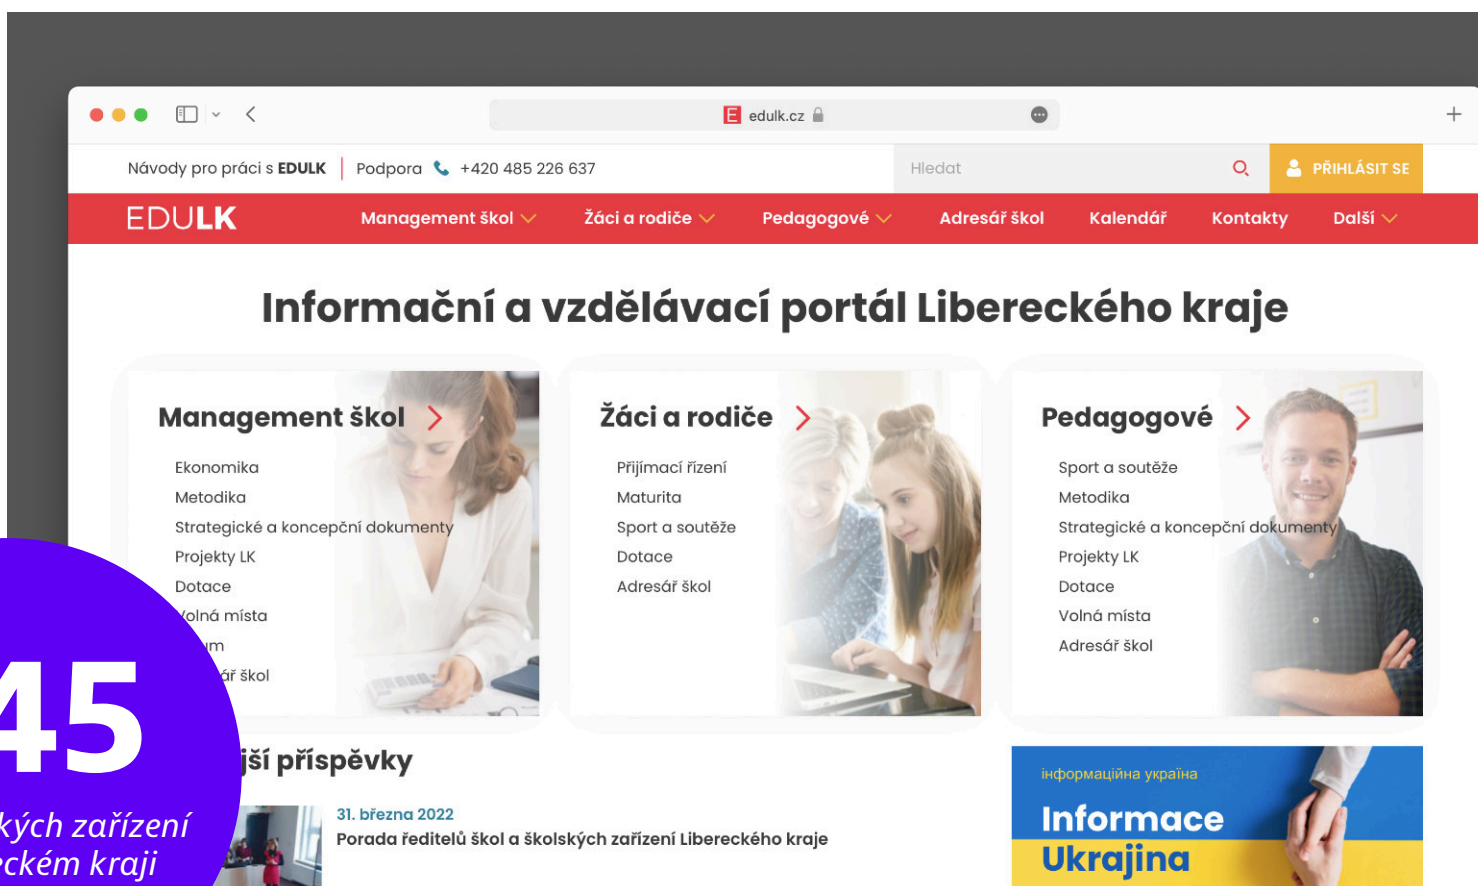

# Krajský portál o školách je v novém

Kdo se chce dozvědět podrobnosti o školství napříč regionem, může využít nabídky Informačního a vzdělávacího portálu Libereckého kraje, známého pod názvem EDULK. Ten obsahuje podrobné informace o základních a středních školách – například důležité termíny akcí či seminářů, ale i informace určené pro školní hospodáře nebo uchazeče o studium na střední škole. Web, jehož adresa zní [www.edulk.cz](http://www.edulk.cz), prošel navíc velkou inovací, díky níž je přehlednější, uživatelsky přítečnější a rozrostl se o řadu novinek. Je to pomyslný dárek tomuto portálu k desátým narozeninám, které bude mít příští rok. Novinkou je například možnost využití uzavřeného diskusního fóra pro specializované pracovníky. Formuláře pomohou urychlit sběr dat od škol a školských zařízení. To výrazně zjednoduší způsob komunikace a zkvalitní služby. Původní podoba portálu sloužila také k umístování informací, metodiky nebo studijních podkladů. To se ale příliš nevyužívalo, proto podobné materiály již nová verze nenabízí.

Inovovaný portál vznikl na základě transparentního výběrového řízení, do kterého se přihlásili celkem tři uchazeči. Zvítězila společnost UVM interactive za konečnou cenu 1 270 500 korun, přičemž součástí smlouvy o dílo je také platba za roční údržbu celého portálu ve výši 227 480 korun. Liberecký kraj navíc hradí webhosting za 32 800 korun ročně původnímu dodavateli portálu. Všechny uvedené ceny jsou včetně DPH.

## EDULK slouží školám, úředníkům i veřejnosti

Každá škola v Libereckém kraji má na portálu své místo, a to v přehledném adresáři škol. S orientací pomůže vyhledávač, který funguje na základě typu školy. Po rozkliknutí detailu školy se otevře její profil, který si prostřednictvím svých zástupců, jimiž jsou ředitel či zástupce ředitele, škola sama spravuje. Na profilu školy se nalézají základní informace, kontakty, seznam studijních oborů i termíny a podmínky přijímacích zkoušek. Užitečný je také přehled zástupců