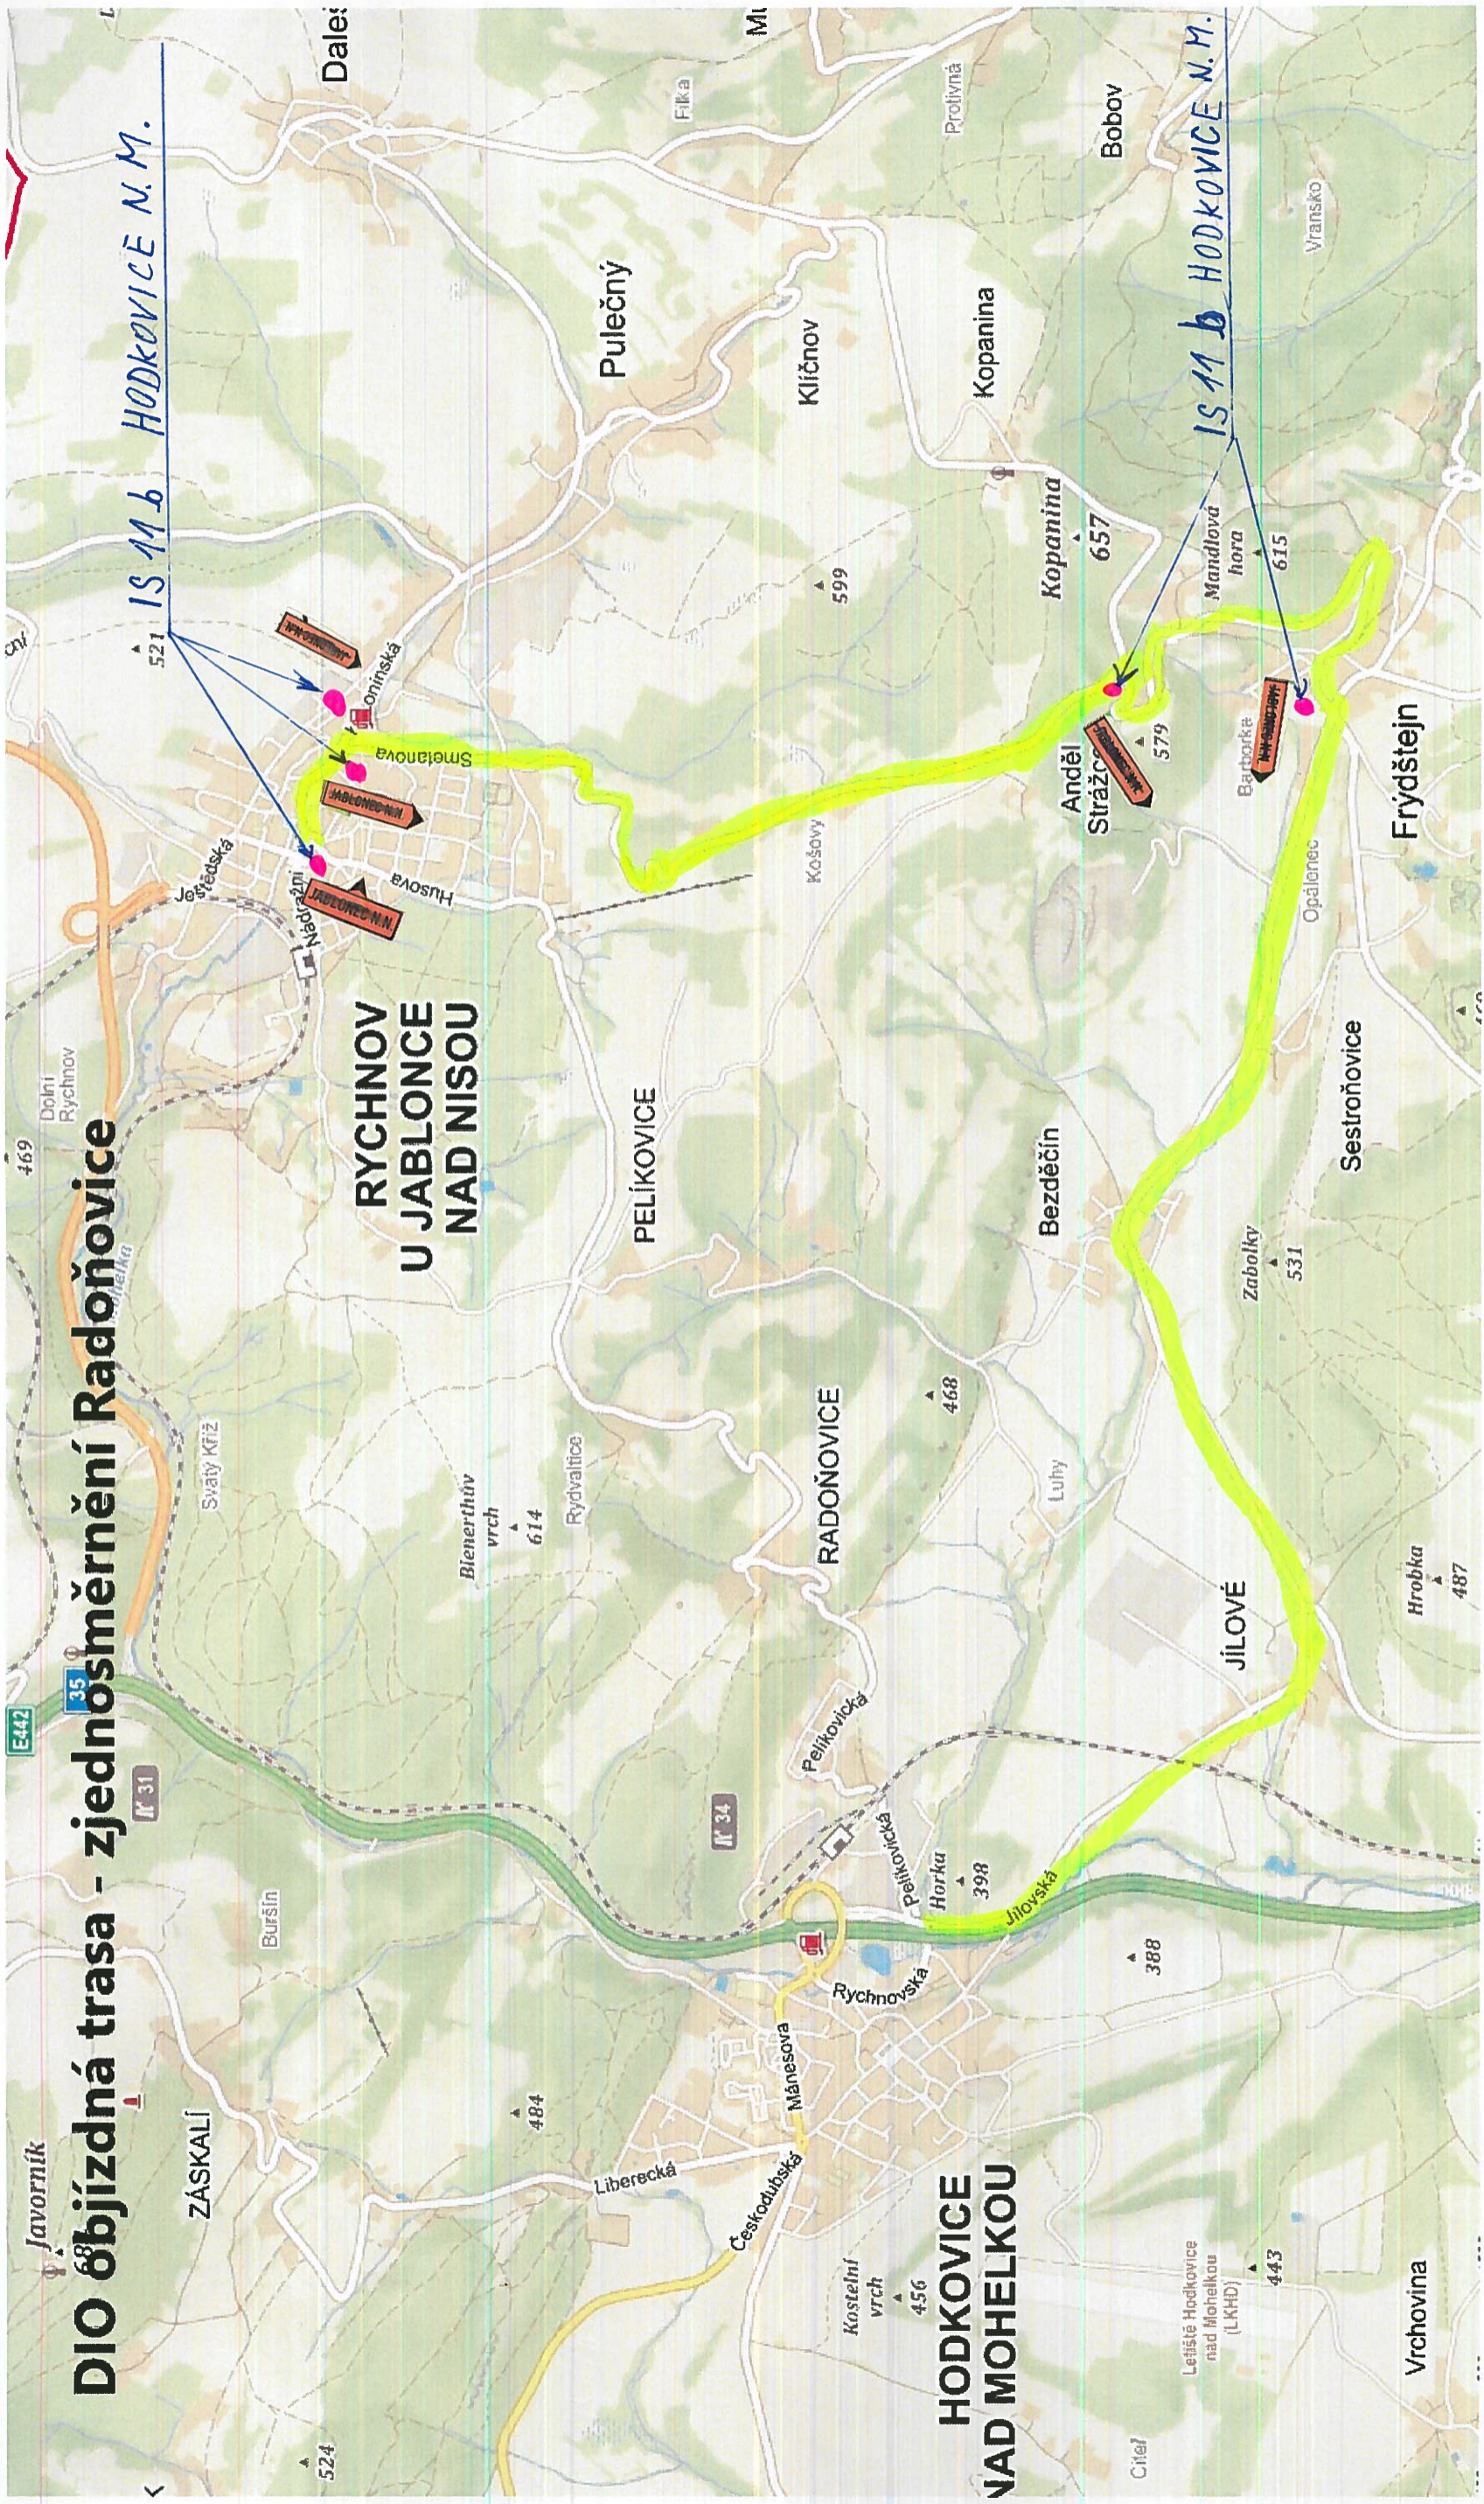

# DIO objízdná trasa - zjednošměrnění Radoňovice

1S 11 b HODKOVICE N.M.

1S 11 b HODKOVICE N.M.

1S 11 b HODKOVICE N.M.

HODKOVICE  
NAD MOHELKOU

RYCHNOV  
U JABLONCE  
NAD NISOU

HODKOVICE  
NAD MOHELKOU

1S 11 b HODKOVICE N.M.

1S 11 b HODKOVICE N.M.

1S 11 b HODKOVICE N.M.

HODKOVICE  
NAD MOHELKOU

RYCHNOV  
U JABLONCE  
NAD NISOU

HODKOVICE  
NAD MOHELKOU