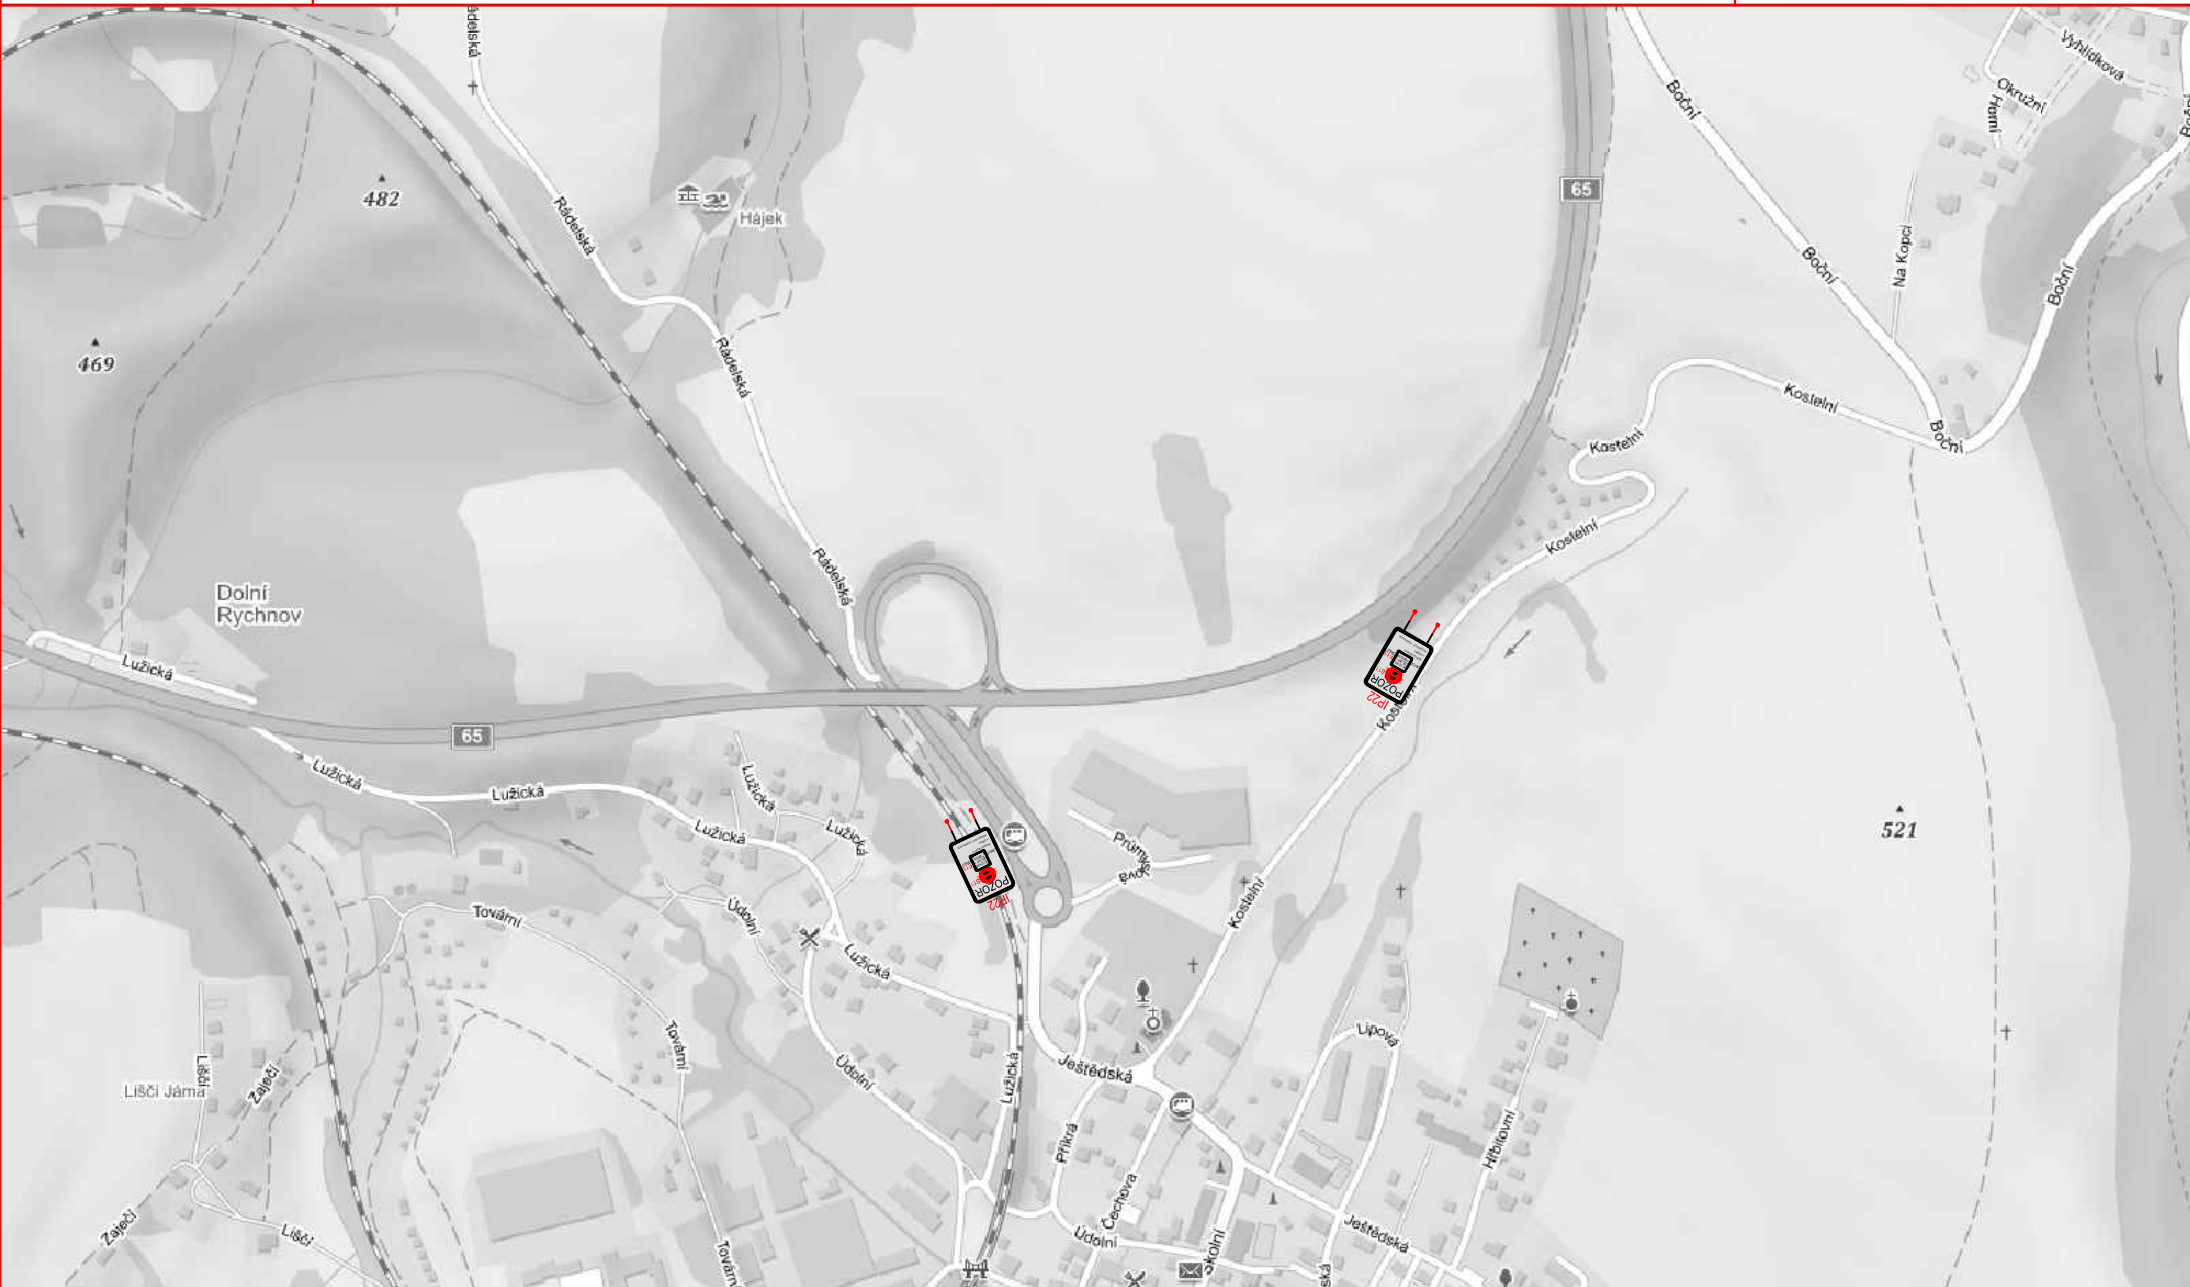

DIO zjednosměrnění silnic III/28713 a III/2876, detail 1

Krajská správa Libereckého kraje, příspěvková organizace

Pavel Pospíšil

DIO zjednosměrnění silnic III/28713 a III/2876, detail 3

Krajská správa Libereckého kraje, příspěvková organizace

Pavel Pospíšil

DIO zjednosměrnění silnic III/28713 a III/2876, detail 4

Krajská správa Libereckého kraje, příspěvková organizace

Pavel Pospíšil

DIO zjednosměrnění silnic III/28713 a III/2876, detail 5

Krajská správa Libereckého kraje, příspěvková organizace