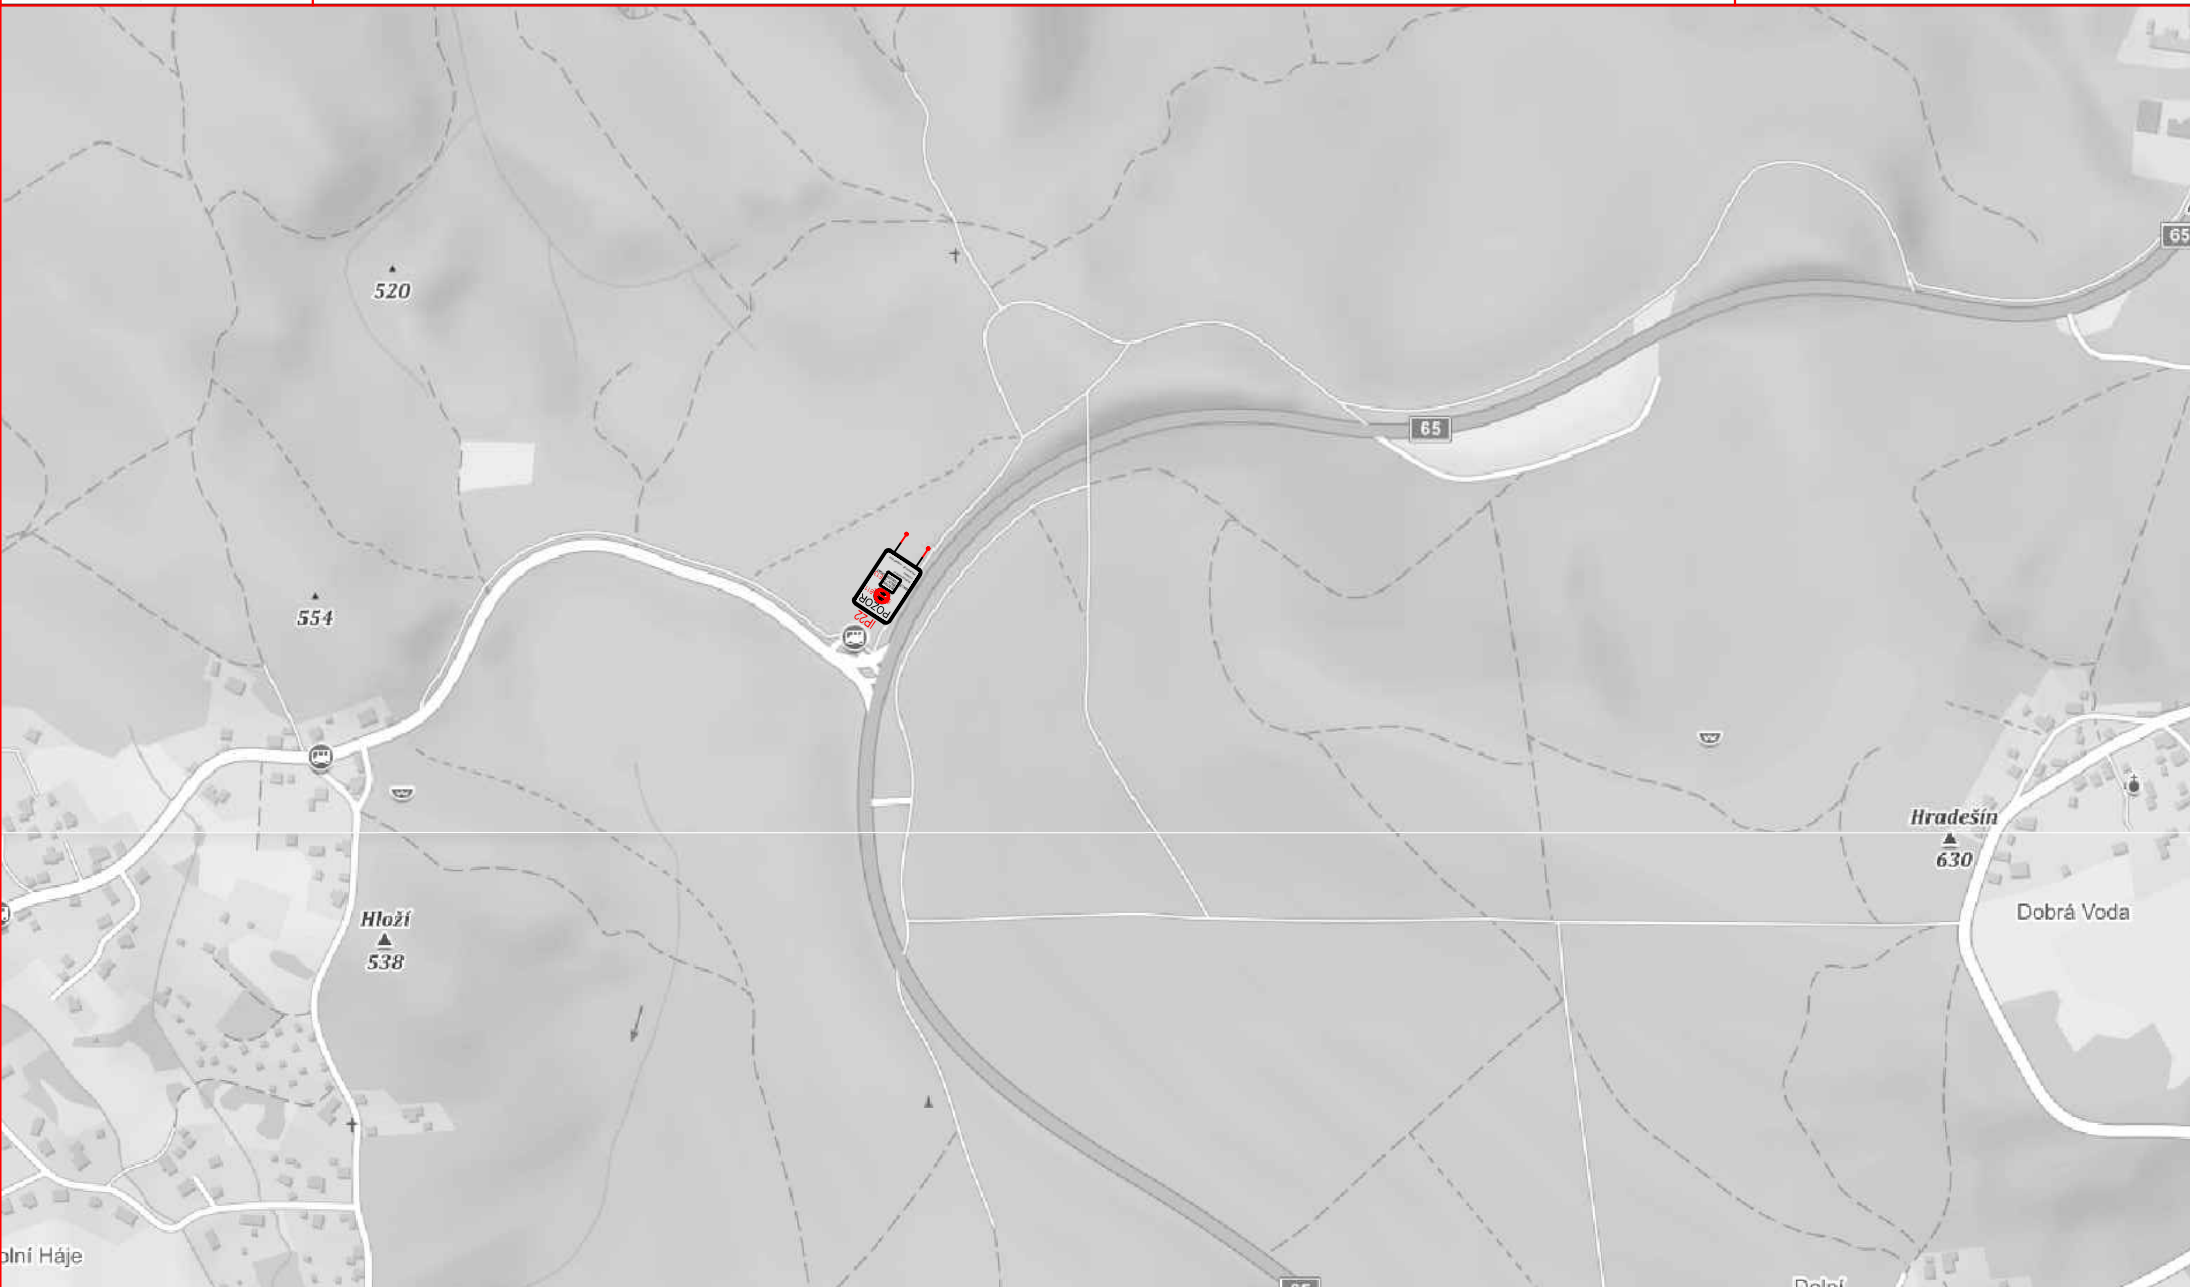

DIO zjednosměrnění silnic III/28713 a III/2876, detail 1

Krajská správa Libereckého kraje, příspěvková organizace

Pavel Pospíšil

DIO zjednosměrnění silnic III/28713 a III/2876, detail 3

Krajská správa Libereckého kraje, příspěvková organizace

Pavel Pospíšil

DIO zjednosměrnění silnic III/28713 a III/2876, detail 4

Krajská správa Libereckého kraje, příspěvková organizace

Pavel Pospíšil

DIO zjednosměrnění silnic III/28713 a III/2876, detail 5

Krajská správa Libereckého kraje, příspěvková organizace