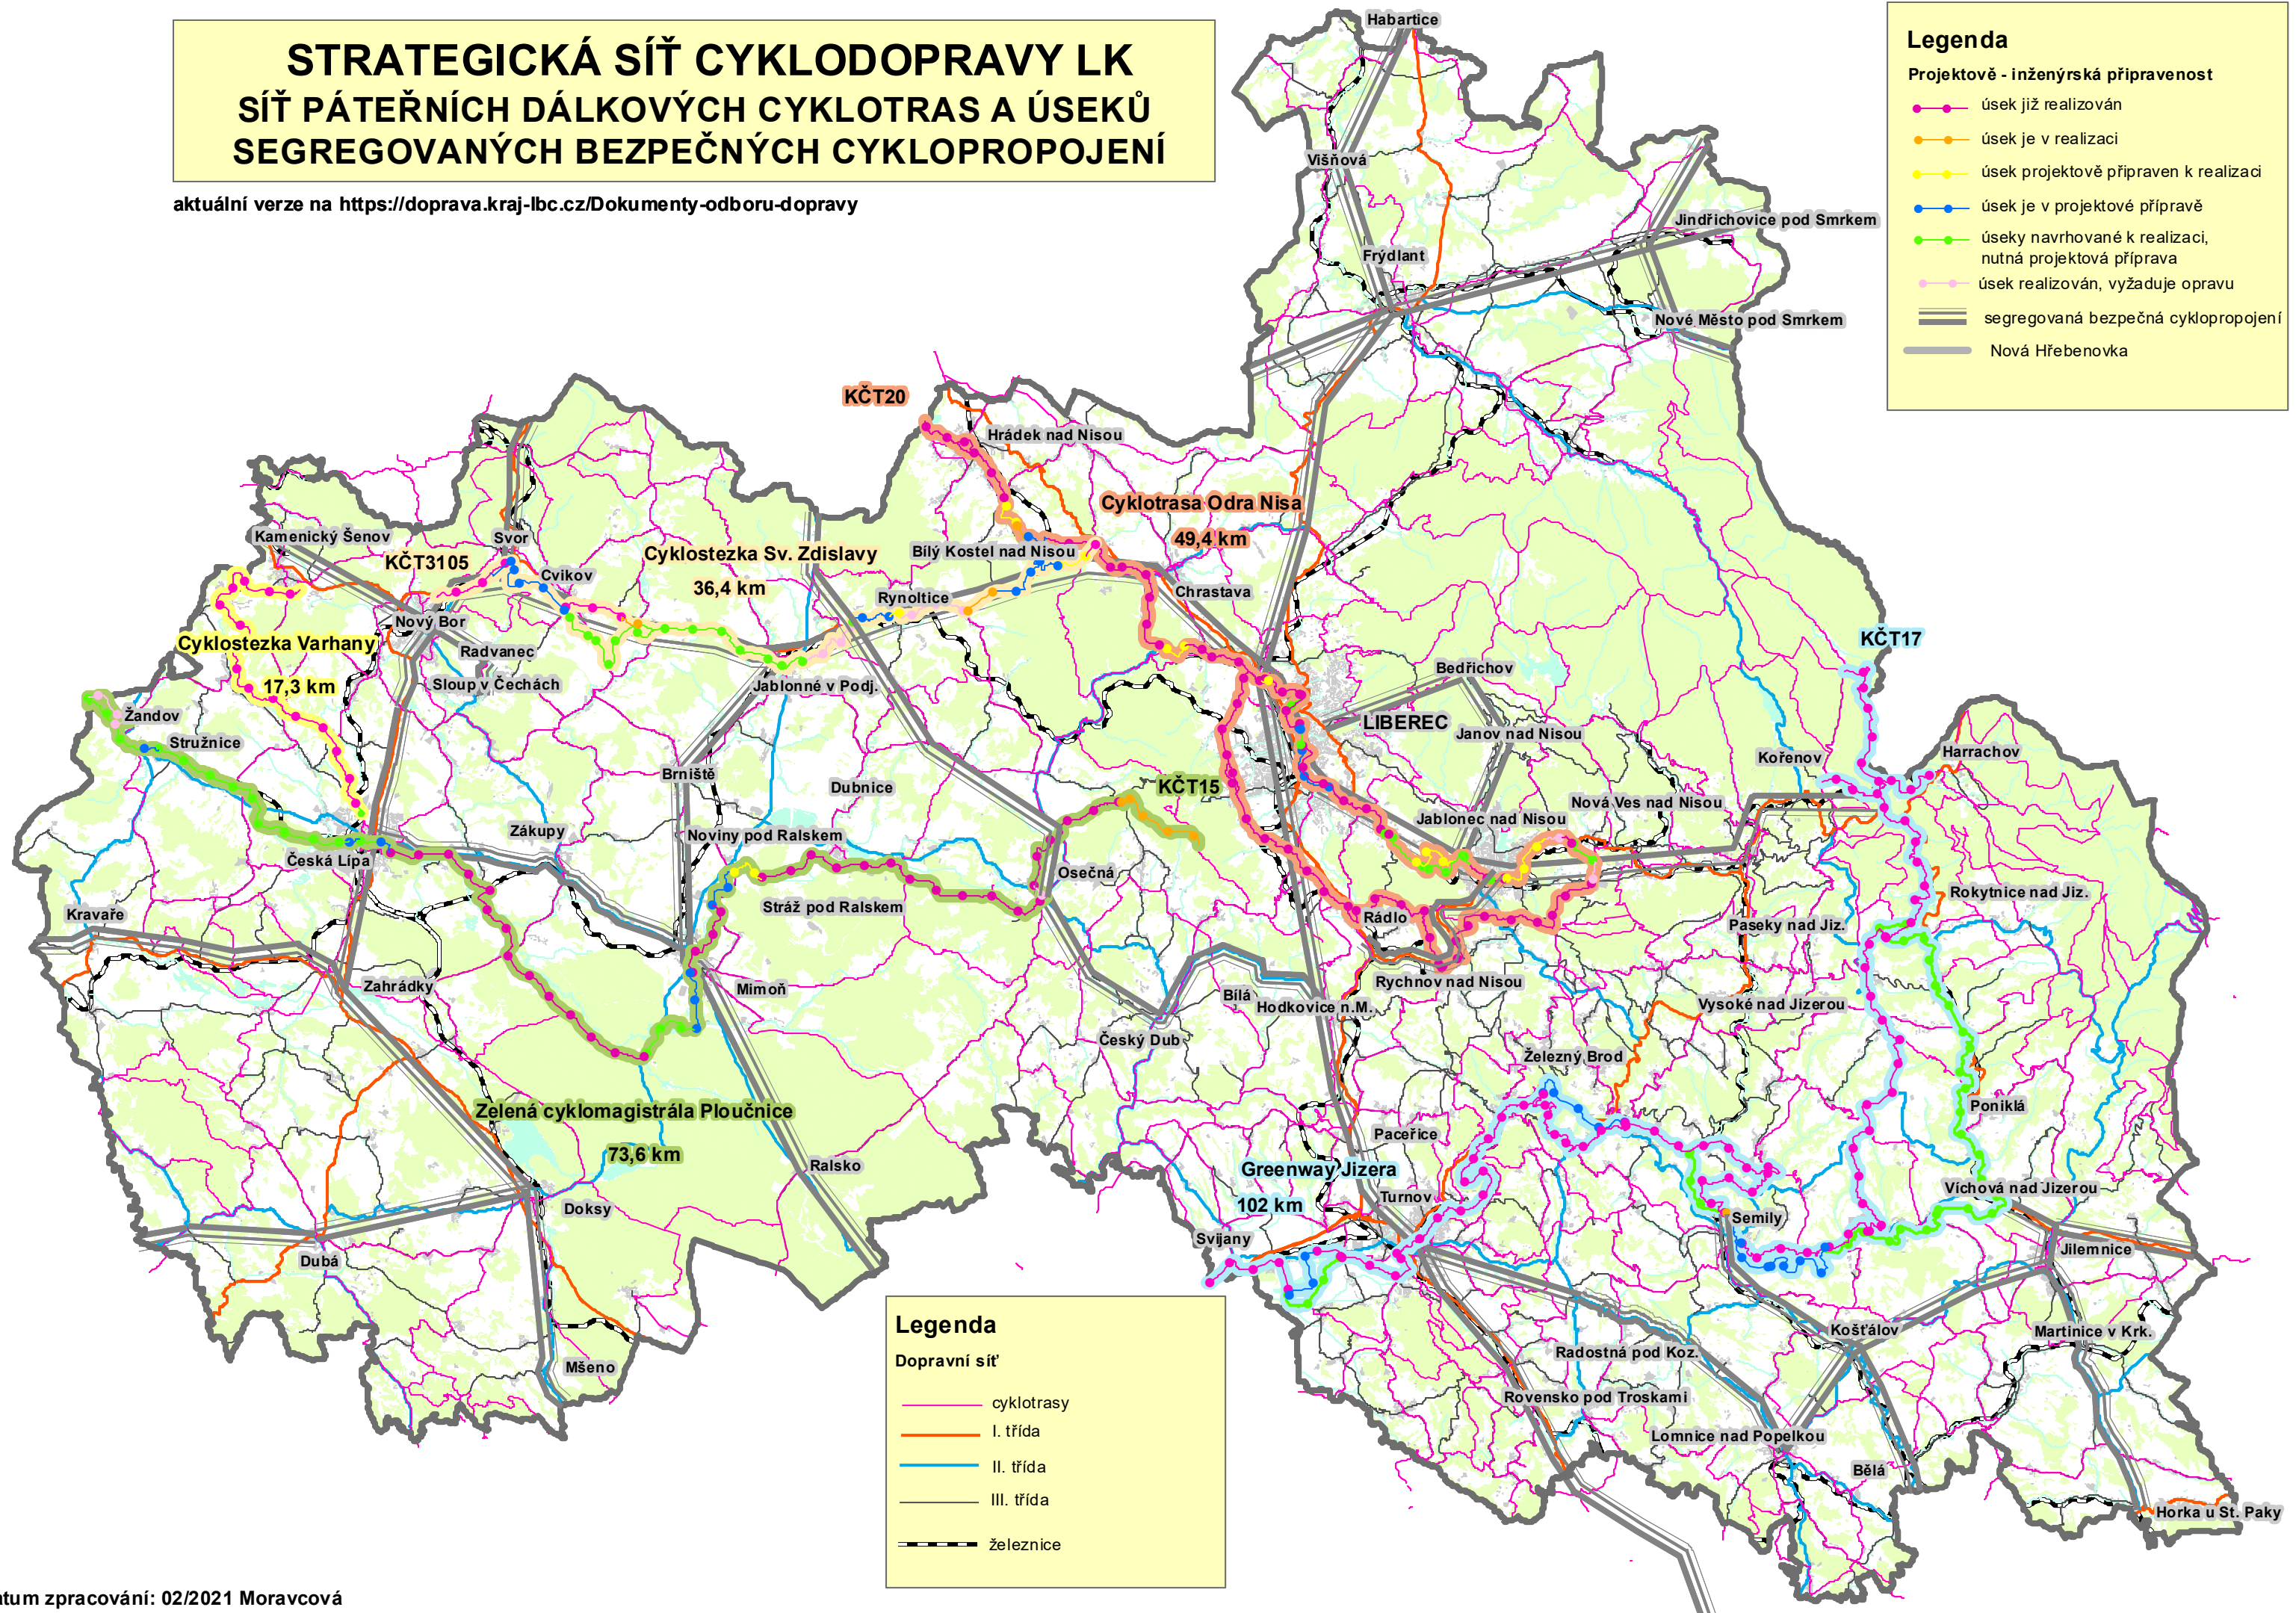

STRATEGICKÁ SÍŤ CYKLODOPRAVY LK SÍŤ PÁTEŘNÍCH DÁLKOVÝCH CYKLOTRAS A ÚSEKŮ SEGREGOVANÝCH BEZPEČNÝCH CYKLOPROPOJENÍ

aktuální verze na <https://doprava.kraj-lbc.cz/Dokumenty-odboru-dopravy>

Legenda

Projektově - inženýrská připravenost

- úsek již realizován
- úsek je v realizaci
- úsek projektově připraven k realizaci
- úsek je v projektové přípravě
- úseky navrhované k realizaci, nutná projektová příprava
- úsek realizován, vyžaduje opravu
- segregovaná bezpečná cyklopropojení
- Nová Hřebenovka

Legenda

Dopravní síť

- cyklotrasy
- I. třída
- II. třída
- III. třída
- železnice