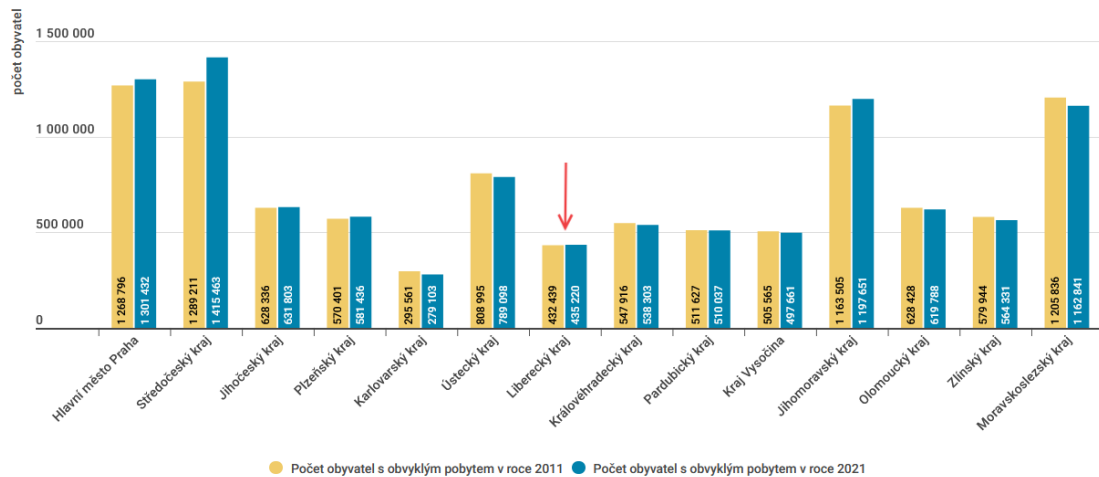

TECHNICKÁ STRÁNKA

- Portál je postavený na platformě ArcGIS Hub společnosti ESRI
- Implementace interaktivních grafů, map a infografik s využitím aplikací Infogram / Flourish