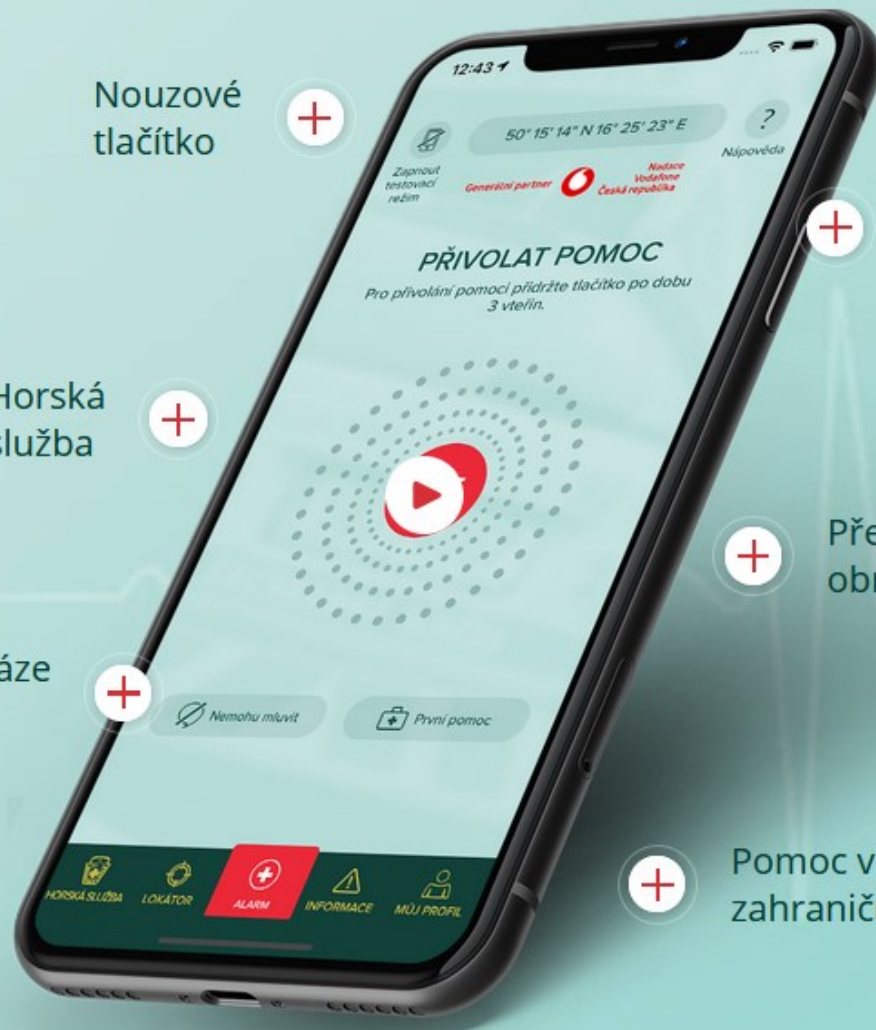

ZÁCHRANKA

Mobilní aplikace pro tísňové volání

Otevřená data KÚ LK:
Lékařská pohotovostní služba

GENERÁLNÍ
PARTNER

Nadace
Vodafone
Česká republika

ZA PODPORY

Databáze
AED

Horská
služba

Nouzové
tlačítko

Varovná
upozornění

Přenos
obrazu

Pomoc v
zahraničí