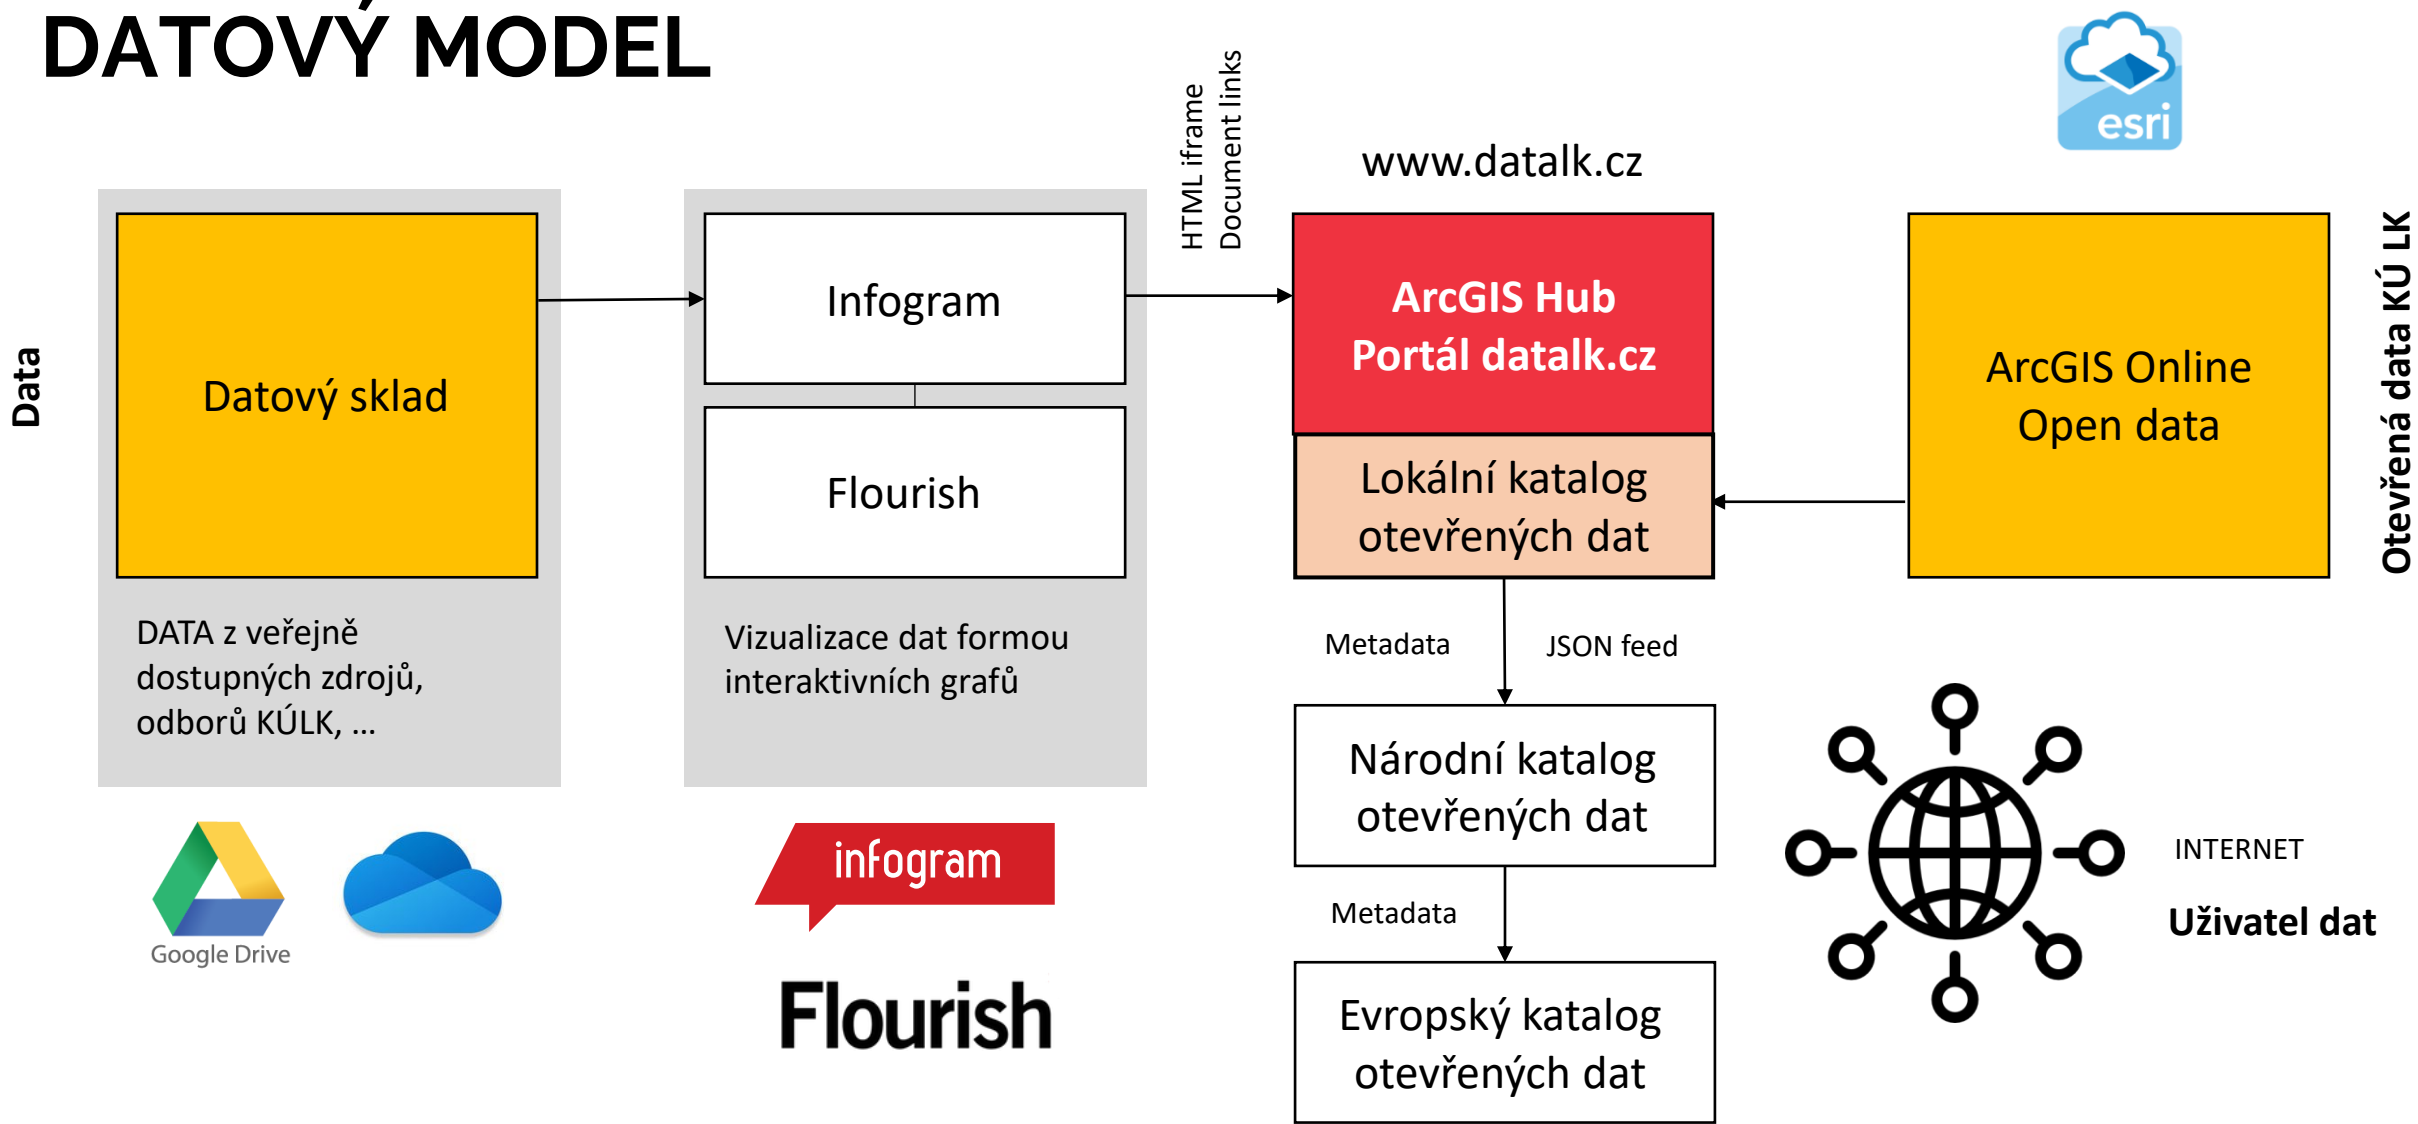

www.data.lk.cz

The screenshot shows the homepage of the Data Portal of the Liberec Region. At the top, there is a navigation bar with links: OTEVŘENÁ DATA, PORTÁLY A INFOGRAFY, ZAPOJTE SE, and KONTAKT. The main heading is 'DATOVÝ PORTÁL LIBERECKÉHO KRAJE'. Below the heading is a descriptive paragraph: 'Informační a datový portál Libereckého kraje je zdrojem informací pro odbornou i širokou veřejnost. Najdete zde veřejně dostupná data o kraji zpracovaná do uživatelsky přívětivých formátů, infografik, zajímavých přehledů - dashboardů, statistických a mapových výstupů nebo datových karet. Portál slouží zároveň jako rozcestník všech portálů a aplikací Libereckého kraje.' Below this is a section titled 'Prohlédněte si ukazatele o našem kraji' containing a grid of 24 icons representing various categories: OBCNÁ CHARAKTERISTIKA, KRAJ JAKO INSTITUCE, DOTACE, ZAMĚSTNANOST PRACOVNÍ TRH, PODNIKÁNÍ, VÝZKUM, VÝVOJ A INOVACE, CESTOVNÍ RUCH, SPORT, KULTURA KULTURNÍ DĚDICTVÍ, DOPRAVA, TECHNICKÁ INFRASTRUKTURA, VZDĚLÁVÁNÍ, ZDRAVOTNICTVÍ ZDRAVÍ, SOCIÁLNÍ OBLAST, BEZPEČNOST, SPRÁVA A ROZVOJ ÚZEMÍ, MĚSTA A VENKOV, BYDLĚNÍ, ŽIVOTNÍ PROSTŘEDÍ, PŘÍRODA A KRAJINA, and ZEMĚLSTVÍ LESNÍ HOSPODÁŘSTVÍ. At the bottom, there is a section titled 'Novinky na portálu' with three news items: 'Prvních 6 měsíců prověřilo Datový portál LK', 'Pro lepší orientaci a práci přinášíme nové videonávody', and 'Co přinesl prosinec Datovému portálu Libereckého kraje?'. On the right side of the news section, there are two small icons: a magnifying glass and a document.

www.data.k.cz

TECHNICKÁ STRÁNKA

- Portál je postavený na platformě ArcGIS Hub společnosti ESRI
- Implementace interaktivních grafů, map a infografik s využitím aplikací Infogram / Flourish

DATOVÝ MODEL

ZÁCHRANKA