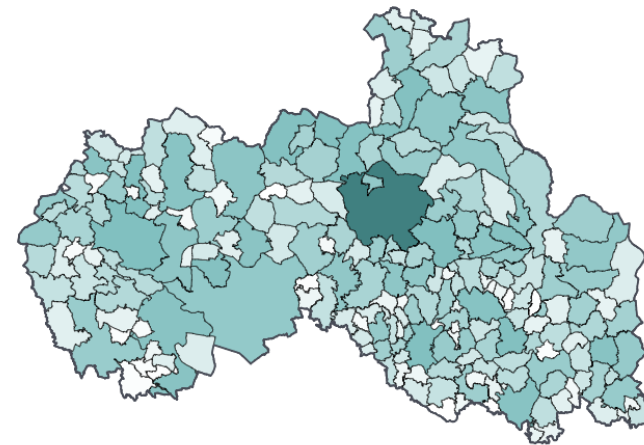

TECHNICKÁ STRÁNKA

- Portál je postavený na platformě ArcGIS Hub společnosti ESRI
- Implementace interaktivních grafů, map a infografik s využitím aplikací Infogram / Flourish