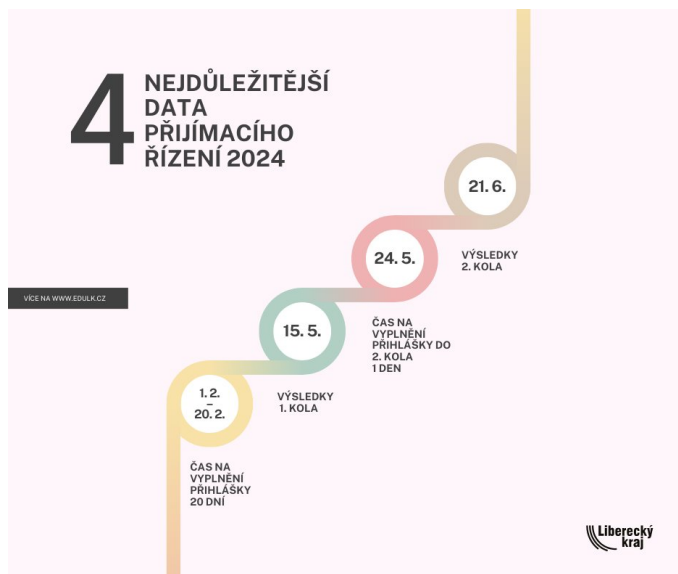

Přijímací řízení plné novinek se blíží. Deváťáky do škol rozřadí nový algoritmus

01. 02. 2024 09:18

Mnoho změn přinese přijímací řízení pro školní rok 2024/2025, které startuje 1. února. Jednou z možností je podání elektronické přihlášky prostřednictvím digitálního přihlašovacího systému Dipsy, který bude podle informací z Ministerstva školství, mládeže a tělovýchovy spuštěn pravděpodobně od 2. do 20. února 2024. Nově si žáci mohou zvolit až tři obory bez talentové zkoušky. Do výsledku přijímacího řízení se nemusí započítávat známky z předchozího vzdělávání. Uchazeči budou na střední školy přiřazeni podle výsledků přijímacího řízení a podle vlastních priorit uvedených na přihláškách.

„Přijímací řízení je klíčovým momentem, který může ovlivnit životní cestu mladých lidí. Školy v Libereckém kraji nabízí mnoho kvalitních a zajímavých oborů, jež podporují akademický i osobní rozvoj žáků. V tomto školním roce navíc otevíráme Technické lyceum na průmyslovce v Liberci a obory Technická zařízení budov a Průmyslová ekologie na Střední škole strojní, stavební a dopravní. Žáci se nemusí bát, že by se na školu nedostali, míst je dost. Všem uchazečům i jejich rodičům přeji mnoho štěstí, trpělivosti a pevných nervů,“ uvedl Jiří Čeřovský, náměstek hejtmana pro resort školství, mládeže, tělovýchovy, sportu a zaměstnanosti.