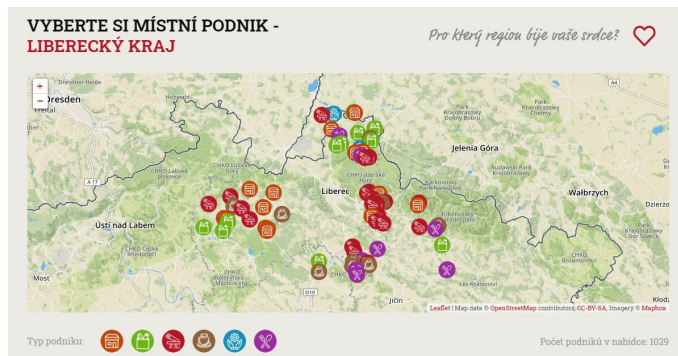

Místní akční skupiny se aktivně společně zapojily do kampaně REGIONY SOBĚ

16. 06. 2020 14:17

Místní akční skupiny (MAS) se spojily a vytvořily společnou platformu. Jmenuje se REGIONY SOBĚ a má za cíl podporovat regionální ekonomiku. **Snažíme se propojit lokální výrobce a poskytovatele služeb s konzumenty z celé ČR.** Pomáháme tak, aby byl náš region odolnější, soběstačný a méně závislý.

Na webové stránce www.regionysobe.cz jsou přehledně představeny místní podniky, které se dělí do šesti kategorií

- 1) *Obchod a prodejny*
- 2) *Potraviny a přírodní produkty*
- 3) *Řemesla*
- 4) *Rukodělné výrobky*
- 5) *Služby*
- 6) *Stravování a ubytování*

[LAG Podralsko](#)

[MAS Achát](#)

[MAS Brána do Českého ráje](#)

[MAS Český sever](#)

[MAS Mikroregionu Frýdlantsko](#)

[MAS Podještědí](#)

[MAS "Přidte pobejt!"](#)

[MAS Rozvoj Tanvaldska](#)