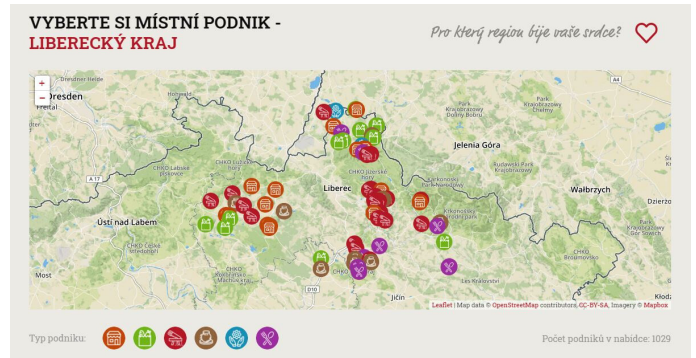

Místní akční skupiny se aktivně společně zapojily do kampaně REGIONY SOBĚ

16. 06. 2020 14:17

Místní akční skupiny (MAS) se spojily a vytvořily společnou platformu. Jmenuje se REGIONY SOBĚ a má za cíl podporovat regionální ekonomiku. **Snažíme se propojit lokální výrobce a poskytovatele služeb s konzumenty z celé ČR.** Pomáháme tak, aby byl náš region odolnější, soběstačný a méně závislý.

Na webové stránce www.regionysobe.cz jsou přehledně představeny místní podniky, které se dělí do šesti kategorií

- 1) *Obchod a prodejny*
- 2) *Potraviny a přírodní produkty*
- 3) *Řemesla*
- 4) *Rukodělné výrobky*
- 5) *Služby*
- 6) *Stravování a ubytování*

[LAG Podralsko](#)

[MAS Achát](#)

[MAS Brána do Českého ráje](#)

[MAS Český sever](#)

[MAS Mikroregionu Frýdlantsko](#)

[MAS Podještědí](#)

[MAS "Přidte pobejt!"](#)

[MAS Rozvoj Tanvaldska](#)