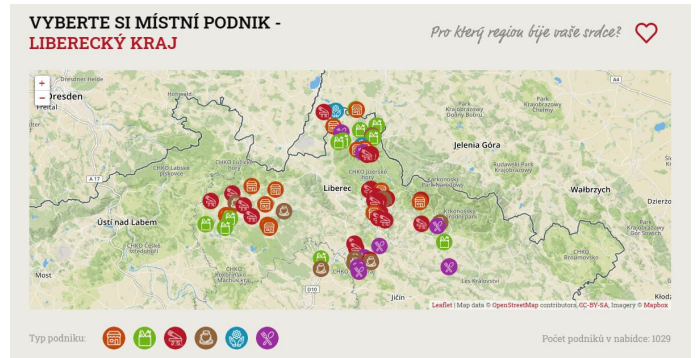

# Místní akční skupiny se aktivně společně zapojily do kampaně REGIONY SOBĚ

16. 06. 2020 14:17

Místní akční skupiny (MAS) se spojily a vytvořily společnou platformu. Jmenuje se REGIONY SOBĚ a má za cíl podporovat regionální ekonomiku. **Snažíme se propojit lokální výrobce a poskytovatele služeb s konzumenty z celé ČR.** Pomáháme tak, aby byl náš region odolnější, soběstačný a méně závislý.

Na webové stránce [www.regionysobe.cz](http://www.regionysobe.cz) jsou přehledně představeny místní podniky, které se dělí do šesti kategorií

- 1) *Obchod a prodejny*
- 2) *Potraviny a přírodní produkty*
- 3) *Řemesla*
- 4) *Rukodělné výrobky*
- 5) *Služby*
- 6) *Stravování a ubytování*

[LAG Podralsko](#)

[MAS Achát](#)

[MAS Brána do Českého ráje](#)

[MAS Český sever](#)

[MAS Mikroregionu Frýdlantsko](#)

[MAS Podještědí](#)

[MAS "Přidte pobejt!"](#)

[MAS Rozvoj Tanvaldska](#)