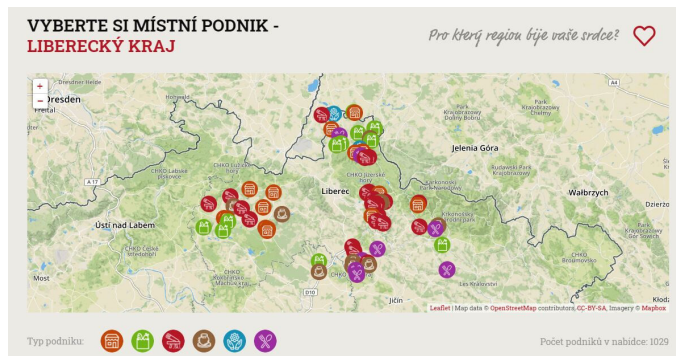

Místní akční skupiny se aktivně společně zapojily do kampaně REGIONY SOBĚ

16. 06. 2020 14:17

Místní akční skupiny (MAS) se spojily a vytvořily společnou platformu. Jmenuje se REGIONY SOBĚ a má za cíl podporovat regionální ekonomiku. **Snažíme se propojit lokální výrobce a poskytovatele služeb s konzumenty z celé ČR.** Pomáháme tak, aby byl náš region odolnější, soběstačný a méně závislý.

Na webové stránce www.regionysobe.cz jsou přehledně představeny místní podniky, které se dělí do šesti kategorií

- 1) *Obchod a prodejny*
- 2) *Potraviny a přírodní produkty*
- 3) *Řemesla*
- 4) *Rukodělné výrobky*
- 5) *Služby*
- 6) *Stravování a ubytování*

[LAG Podralsko](#)

[MAS Achát](#)

[MAS Brána do Českého ráje](#)

[MAS Český sever](#)

[MAS Mikroregionu Frýdlantsko](#)

[MAS Podještědí](#)

[MAS "Přidte pobejt!"](#)

[MAS Rozvoj Tanvaldska](#)