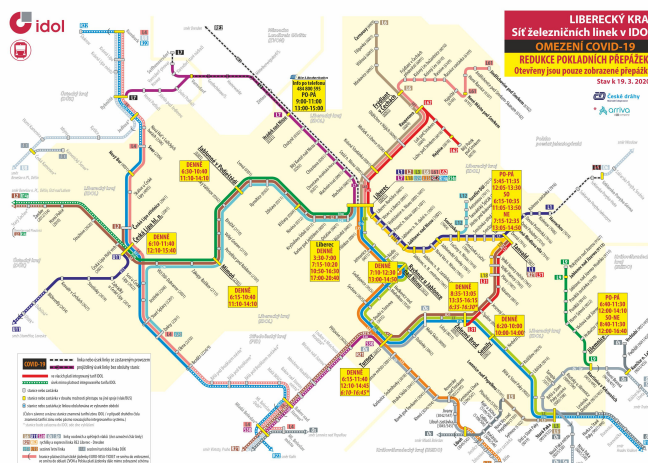

Výluková opatření ve veřejné dopravě v souvislosti s COVID-19

20. 03. 2020 10:49

Omezení pohybu osob a zabezpečení zdraví obyvatel se dotýká i přepážek pro kontakt s cestujícími. Schéma sítě železničních linek zobrazuje redukovaný rozsah přepážek v Libereckém kraji (v příloze pod zprávou). Ty nyní provozují dopravci ČD a ARRIVA. Dopravce Die Länderbahn zachoval kontakt s cestujícími prostřednictvím telefonu.

Připravujeme souhrnnou informaci o dočasné redukci provozu železničních linek. Sledujte, prosím, i webové stránky: <http://www.iidol.cz/>