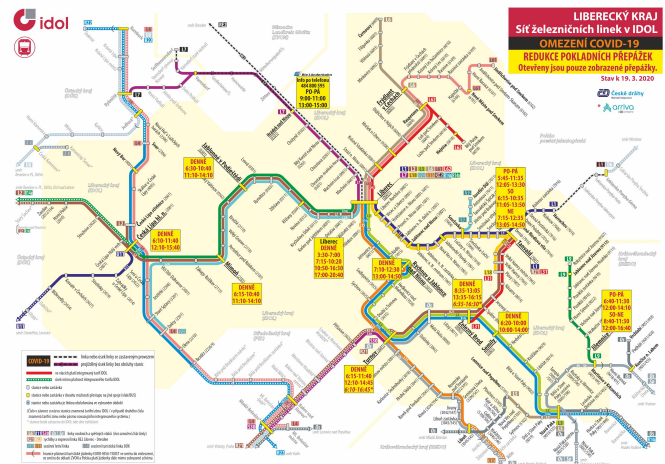

## Výluková opatření ve veřejné dopravě v souvislosti s COVID-19

20. 03. 2020 10:49

Omezení pohybu osob a zabezpečení zdraví obyvatel se dotýká i přepážek pro kontakt s cestujícími. Schéma sítě železničních linek zobrazuje redukovaný rozsah přepážek v Libereckém kraji (v příloze pod zprávou). Ty nyní provozují dopravci ČD a ARRIVA. Dopravce Die Länderbahn zachoval kontakt s cestujícími prostřednictvím telefonu.

Připravujeme souhrnnou informaci o dočasné redukci provozu železničních linek. Sledujte, prosím, i webové stránky: <http://www.iidol.cz/>