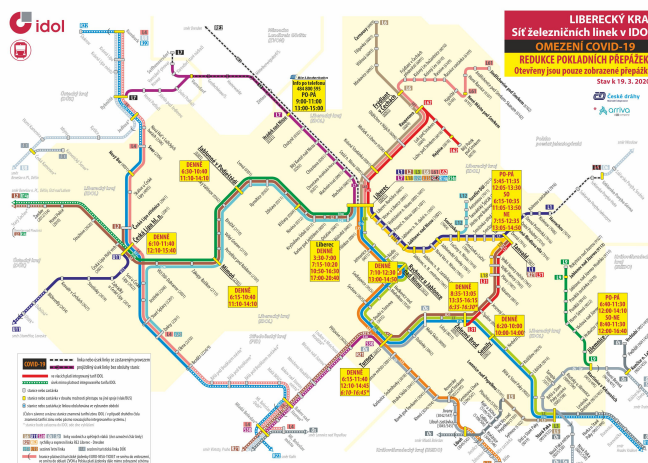

Výluková opatření ve veřejné dopravě v souvislosti s COVID-19

20. 03. 2020 10:49

Omezení pohybu osob a zabezpečení zdraví obyvatel se dotýká i přepážek pro kontakt s cestujícími. Schéma sítě železničních linek zobrazuje redukováný rozsah přepážek v Libereckém kraji (v příloze pod zprávou). Ty nyní provozují dopravci ČD a ARRIVA. Dopravce Die Länderbahn zachoval kontakt s cestujícími prostřednictvím telefonu.

Připravujeme souhrnnou informaci o dočasné redukci provozu železničních linek. Sledujte, prosím, i webové stránky: <http://www.iidol.cz/>