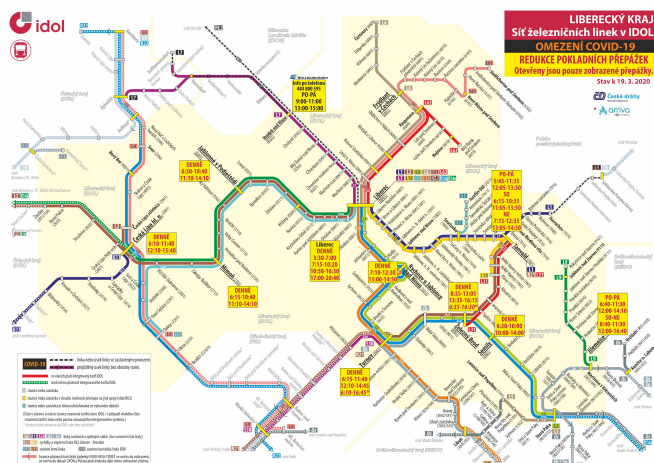

Výluková opatření ve veřejné dopravě v souvislosti s COVID-19

20. 03. 2020 10:49

Omezení pohybu osob a zabezpečení zdraví obyvatel se dotýká i přeprážek pro cestující. Schéma sítě železničních linek zobrazuje redukovaný rozsah přeprážek v Libereckém kraji (v příloze pod zprávou). Ty nyní provozují dopravci ČD a ARRIVA. Dopravce Die Länderbahn zachoval kontakt s cestujícími prostřednictvím telefonu.

Připravujeme souhrnnou informaci o dočasné redukci provozu železničních linek. Sledujte, prosím, i webové stránky: <http://www.iidol.cz/>