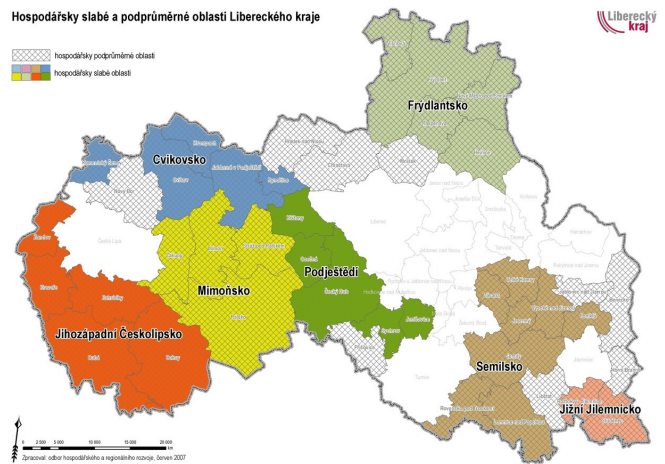

Aktualizace vymezení hospodářsky slabých oblastí

10. 07. 2007 00:00

[id:5373|autor:Mgr. Šiftová Zuzana|email:zuzana.siftova@kraj-lbc.info|telefon:485 226 707|mobil:|aktualizace:]

Dne 26.6. 2007 schválilo Zastupitelstvo Libereckého kraje aktualizované vymezení hospodářsky slabých a podprůměrných oblastí Libereckého kraje.

Liberecký kraj se již dlouhou dobu snaží hospodářsky slabé oblasti podporovat a předcházet tak zvyšování regionálních rozdílů na svém území. Prostředkem této podpory je především Grantový fond Libereckého kraje, v němž je vyčleněn program č.18 zaměřený přímo na podporu rozvoje hospodářsky slabých oblastí.